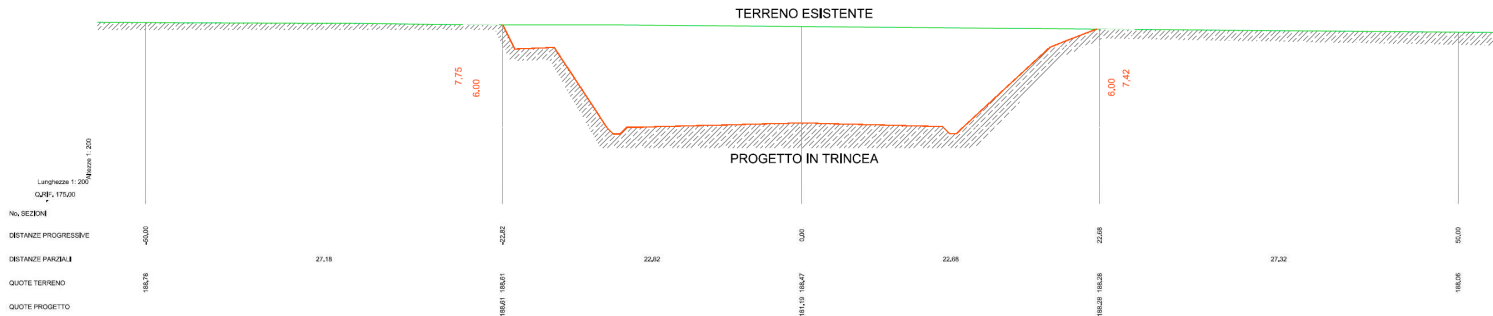

SEZ AA'

Raccordo Autostradale A23 - A28
Cimpello - Sequals - Gemona
PK 33+000.00 - PK 36+000.00