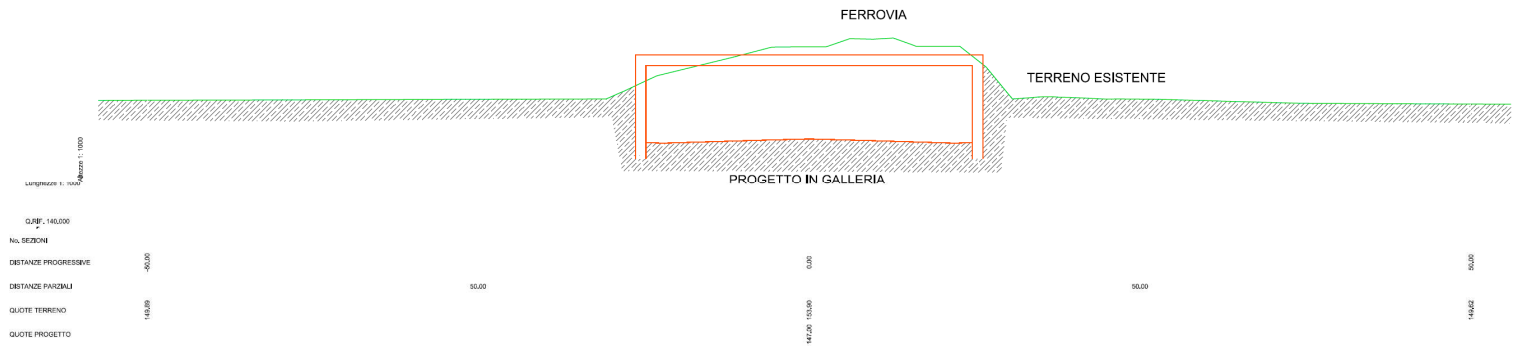

SEZZ.04'

Raccordo Autostradale A23 - A28  
 Cimpello - Sequals - Gemona  
 PK 43+000,00 - PK 47+000,00